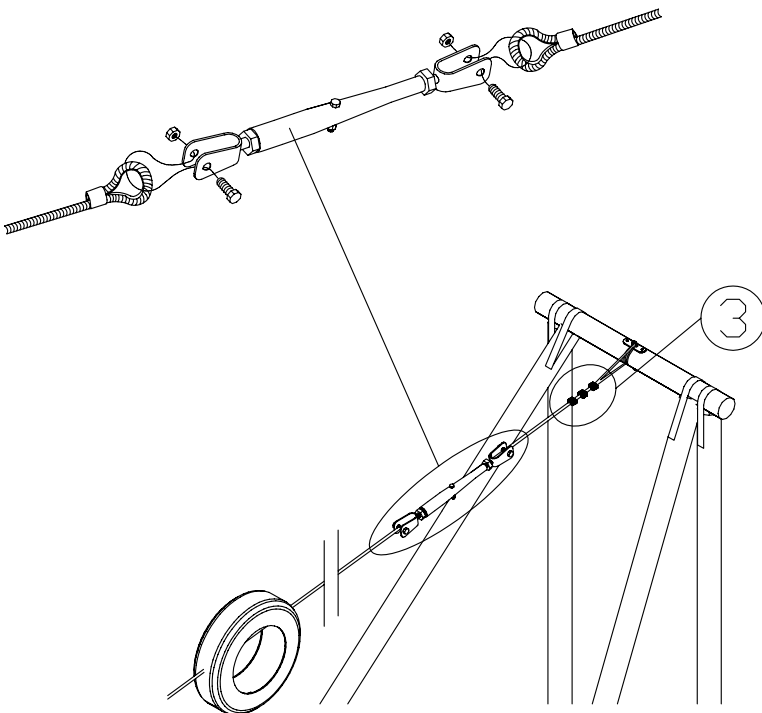

<b>HAGS</b>		ANEBY, SWEDEN	
		+46(0)380-47300	
		www.hags.com	
Smilo			
168 288			
1(2)			
	DCA		ACJ
2008-11-21		6	

3

330401 (N10)

4

5

330402 (N8)

6

<b>HAGS</b>		ANEBY, SWEDEN	
		+46(0)380-47300	
		www.hags.com	
Smilo			
168 288			
2(2)			
	DCA		ACJ
2008-11-21		6	