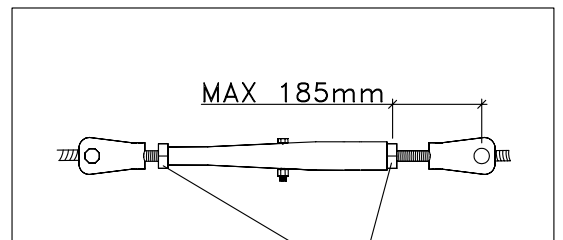

<b>HAGS</b>		ANEBY, SWEDEN	
		+46(0)380-47300	
		www.hags.com	
Smilo			
168 288			
1(2)			
	DCA		ACJ
2008-11-21		6	

3

330401 (N10)

4

5

330402 (N8)

6

<b>HAGS</b>		ANEBY, SWEDEN	
		+46(0)380-47300	
		www.hags.com	
Smilo			
168 288			
2(2)			
	DCA		ACJ
2008-11-21		6	