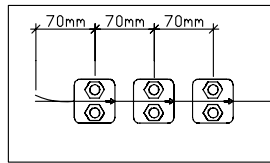

<b>HAGS</b>		ANEBY, SWEDEN	
		+46(0)380-47300	
		www.hags.com	
Smilo			
168 288			
1(2)			
	DCA		ACJ
2008-11-21		6	

3

330401 (N10)

4

5

330402 (N8)

6

<b>HAGS</b>		ANEBY, SWEDEN	
		+46(0)380-47300	
		www.hags.com	
Smilo			
168 288			
2(2)			
	DCA		ACJ
2008-11-21		6	