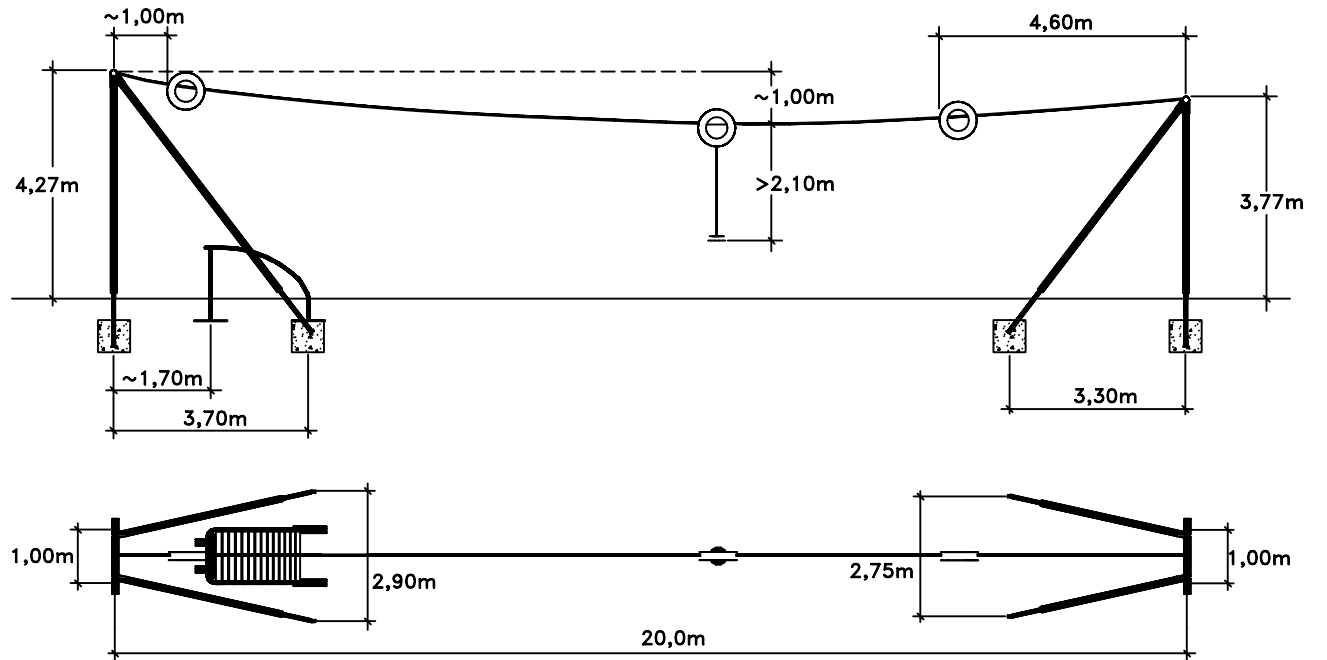

**HAGS** ANEBY, SWEDEN  
+46(0)380-47300  
www.hags.com

Smilo  
168 287  
1(2)

 Dca  TJ 2009-05-06 7

7x24h !

>C20/25  
S1-S3  
(EN 206-1)

101

**HAGS** ANEBY, SWEDEN  
+46(0)380-47300  
www.hags.com

Smilo  
168 287  
2(2)