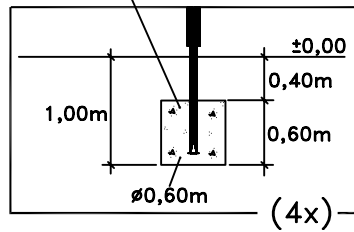

**HAGS** ANEBY, SWEDEN  
+46(0)380-47300  
www.hags.com

Smilo  
168 287  
1(2)

 Dca  TJ 2009-05-06 7

7x24h !

>C20/25  
S1-S3  
(EN 206-1)

101

**HAGS** ANEBY, SWEDEN  
+46(0)380-47300  
www.hags.com

Smilo  
168 287  
2(2)