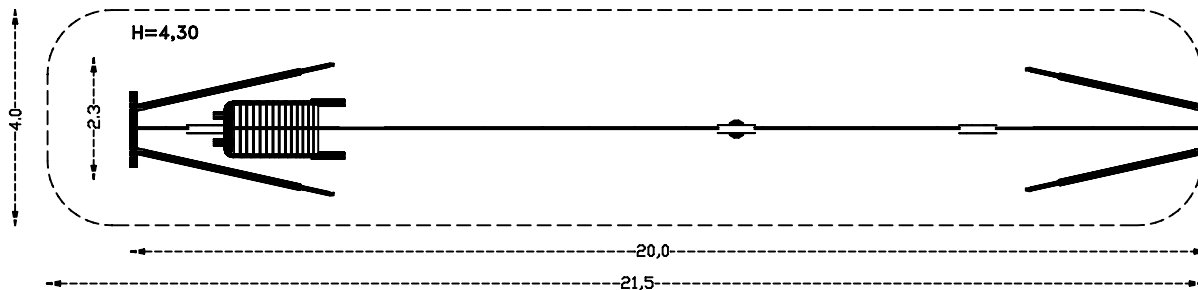

**HAGS** ANEBY, SWEDEN  
+46(0)380-47300  
www.hags.com

Smilo  
168 287  
1(2)

 Dca  TJ 2009-05-06 7

7x24h !

>C20/25  
S1-S3  
(EN 206-1)

101

**HAGS** ANEBY, SWEDEN  
+46(0)380-47300  
www.hags.com

Smilo  
168 287  
2(2)